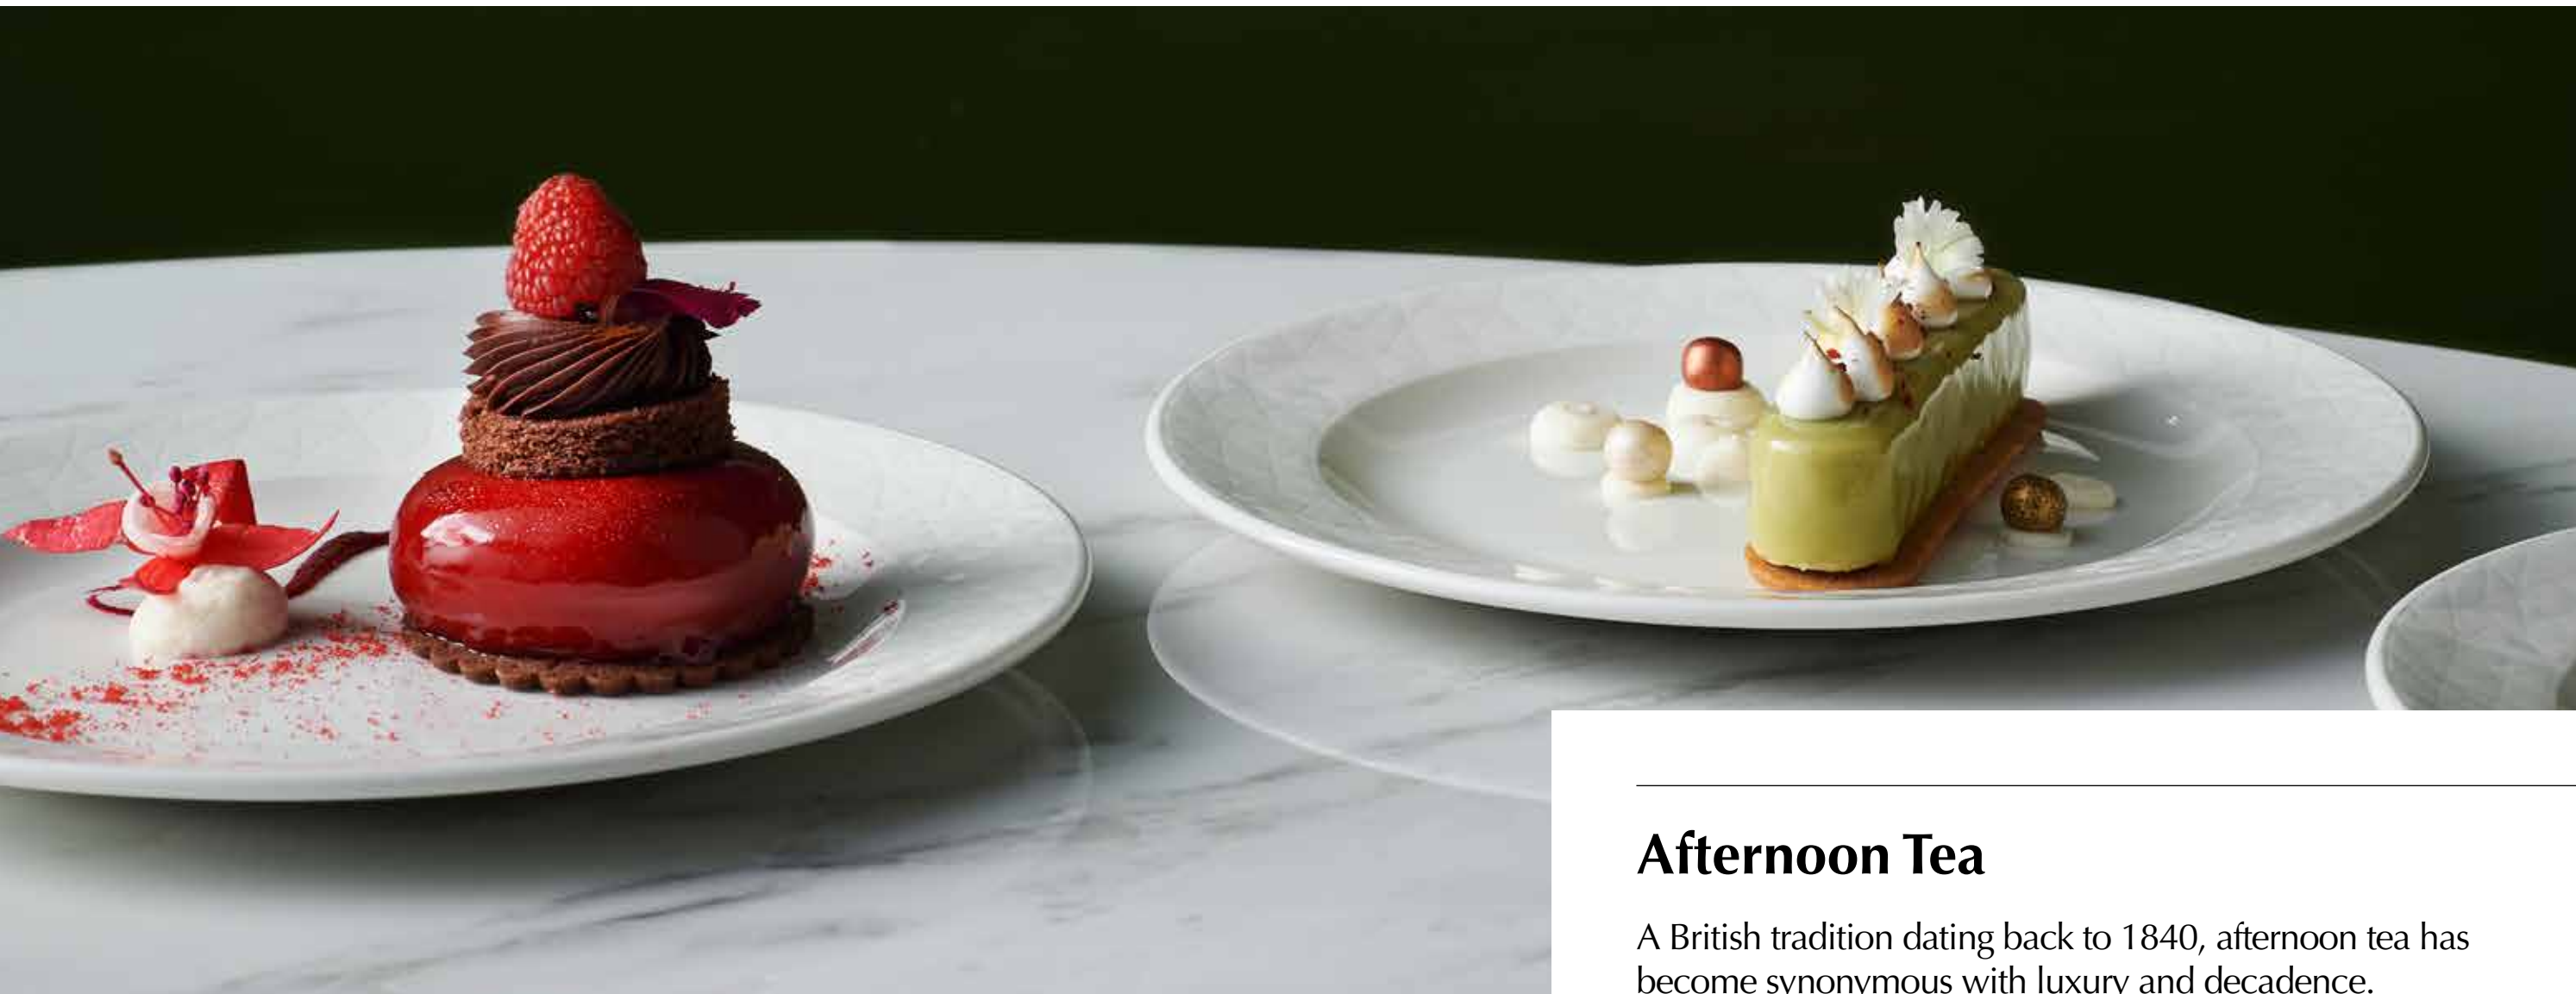

Afternoon Tea

A British tradition dating back to 1840, afternoon tea has become synonymous with luxury and decadence.