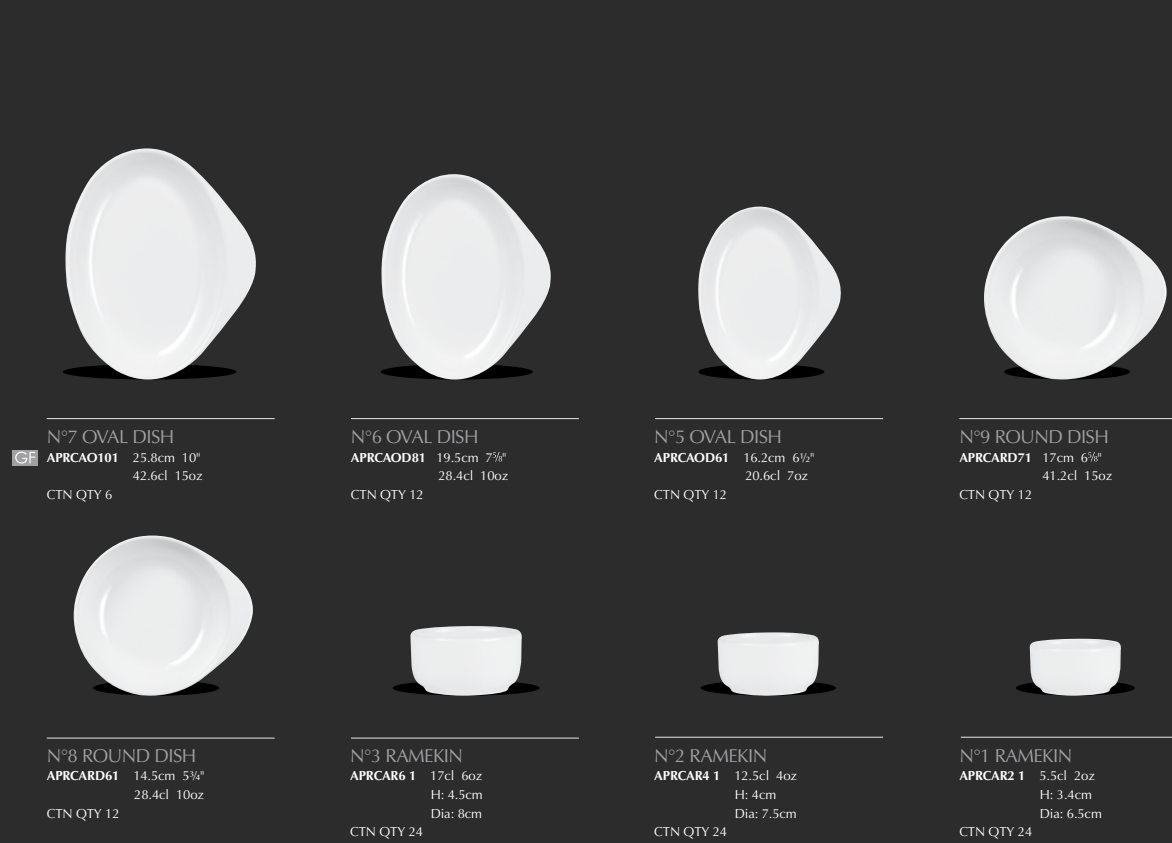

N°7 OVAL DISH
APRCO101 25.8cm 10"
42.6cl 15oz
CTN QTY 6

N°6 OVAL DISH
APRCO081 19.5cm 7 7/8"
28.4cl 10oz
CTN QTY 12

N°5 OVAL DISH
APRCO061 16.2cm 6 1/2"
20.6cl 7oz
CTN QTY 12

N°9 ROUND DISH
APRCARD71 17cm 6 3/4"
41.2cl 15oz
CTN QTY 12

N°8 ROUND DISH
APRCARD61 14.5cm 5 3/4"
28.4cl 10oz
CTN QTY 12

N°3 RAMEKIN
APRCAR61 17cl 6oz
H: 4.5cm
Dia: 8cm
CTN QTY 24

N°2 RAMEKIN
APRCAR41 12.5cl 4oz
H: 4cm
Dia: 7.5cm
CTN QTY 24

N°1 RAMEKIN
APRCAR21 5.5cl 2oz
H: 3.4cm
Dia: 6.5cm
CTN QTY 24