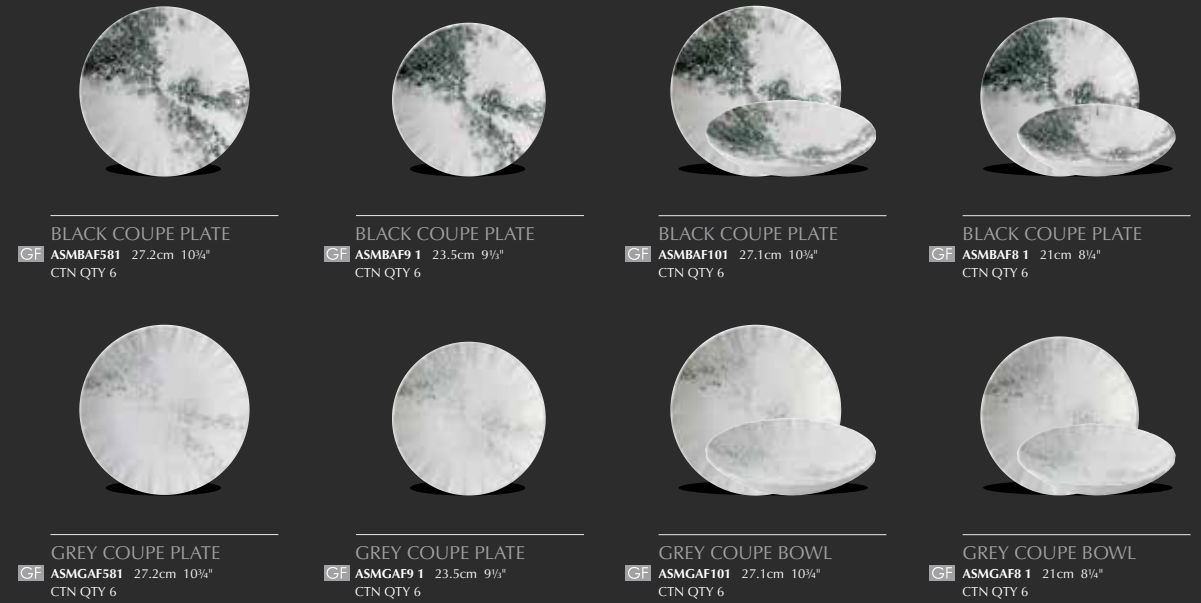

ALCHEMY® performance fine china

Smoke

Contemporary & Dramatic

Contemporary but refined, Alchemy Smoke provides the perfect blend of colour and white space.

Alchemy Smoke ist modern, aber raffiniert und bietet die perfekte Kombination aus Farbe und weißem Raum.

Contemporain et raffiné, Alchemy Smoke offre un mélange parfait de couleurs et d'espace blanc.

Contemporáneo pero refinado, Alchemy Smoke ofrece la mezcla perfecta de color y espacio en blanco.

Contemporanea ma raffinata, Alchemy Smoke crea un equilibrio perfetto tra colore e bianco.

Items with a fully glazed foot